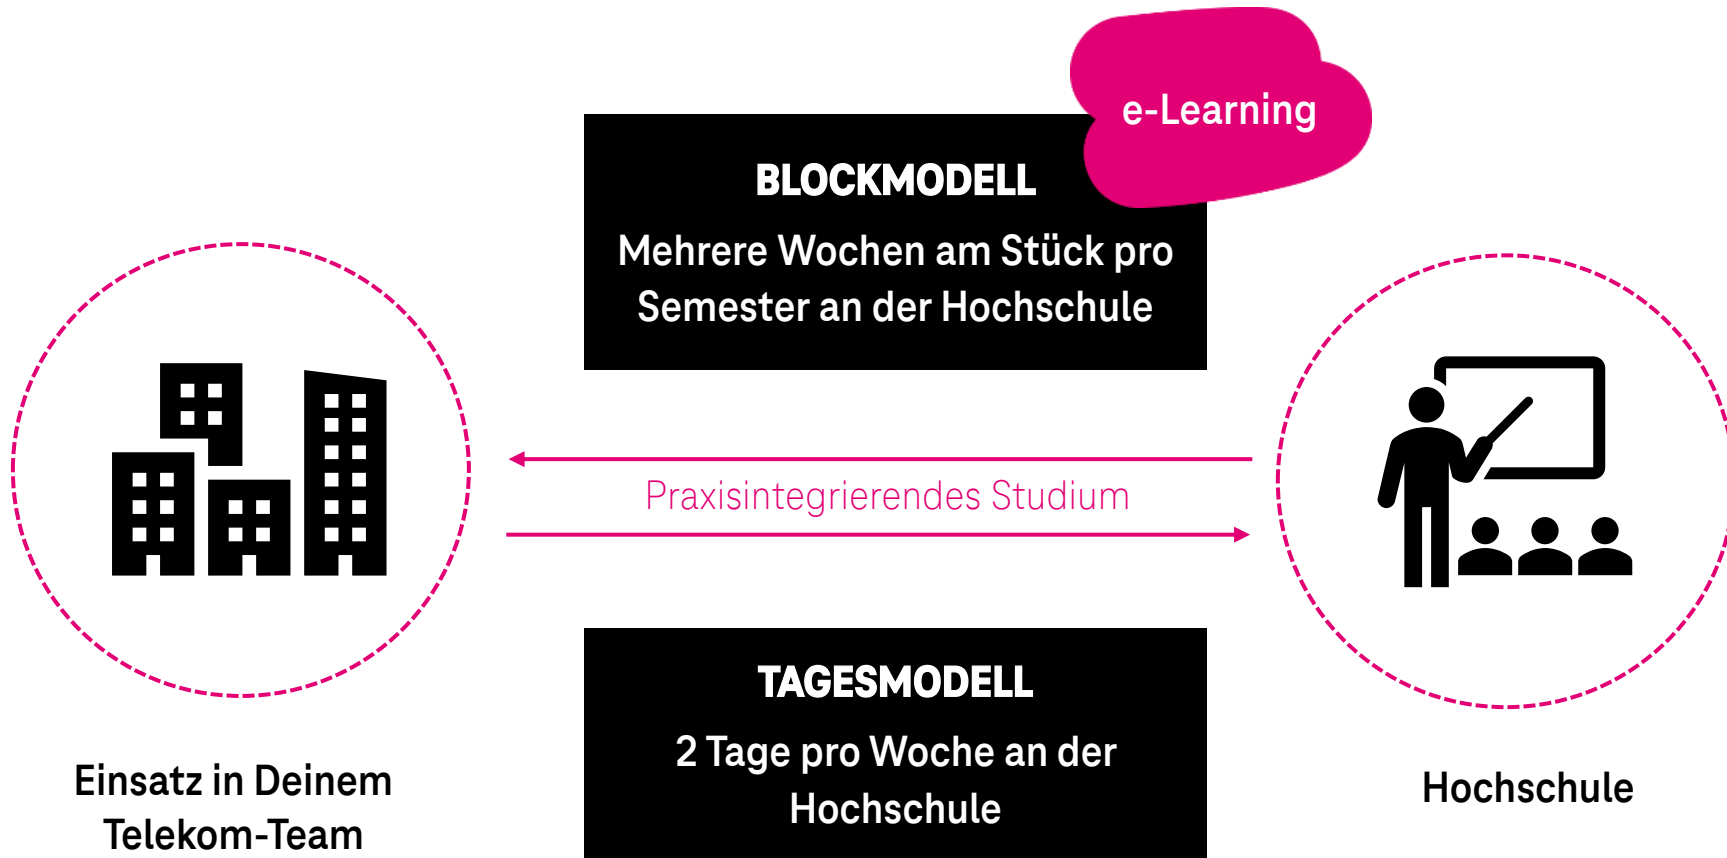

KAUFMÄNNISCH

- Business Administration
FOM Hochschule

INGENIEURWESEN

- Bauingenieurwesen
DHBW Mosbach
IU
Hochschule 21

Studienstart
01.09. oder 01.10.

SO LÄUFT DEIN DUALES STUDIUM AB

DEIN DUALES STUDIUM AUF EINEN BLICK

Einsatz im
Telekom-Team

Verknüpfung Hochschulthemen & Praxisthemen

Mitarbeit an Projekten und eigene Aufgaben

Vielfältige Lernangebote (digital oder vor Ort)

Engagement in sozialen Themen

**Individuelle
Betreuung:
Studienbegleiter &
Business Experte**